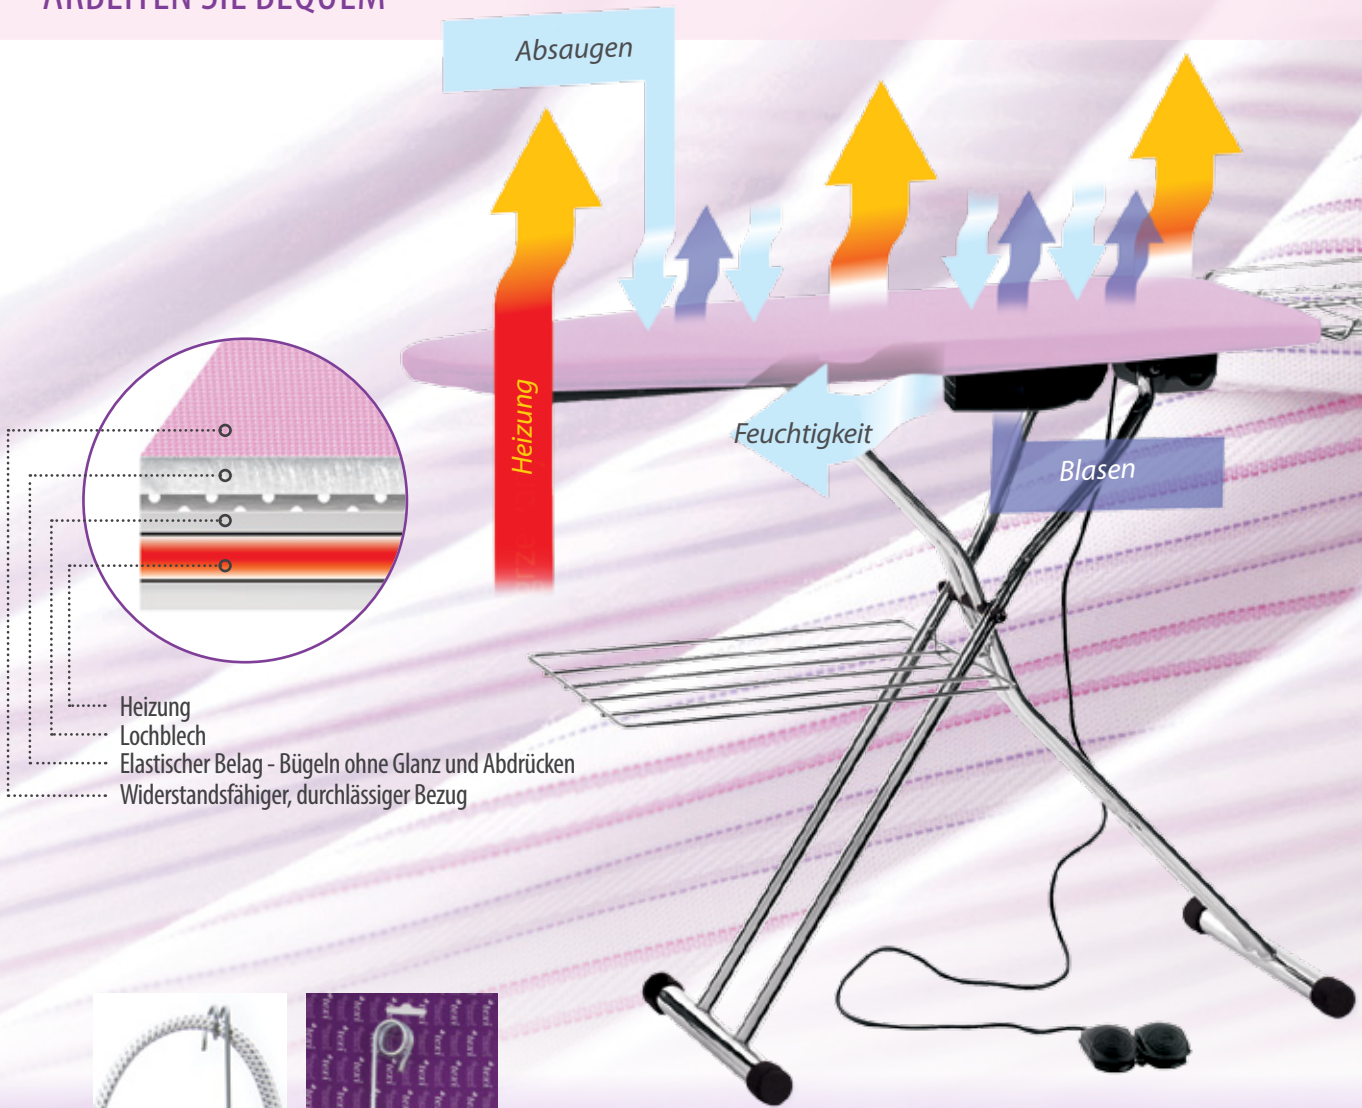

# **texi**® CHAMPION S + B

Absaugung und Blasen

Klappbarer, chrombeschichteter DOB-Bügelstisch, ausgestattet mit Blasen /

Absaugung und Blasen:

- DOB-Typ 120x45 cm
- Absaugung/Blasen 40 W
- beheizte Bügelfläche 400 W
- Höhenverstellung
- Anschluss 230 V
- Gesamtgewicht 18 kg
- Abmessungen des betriebsbereiten Bügeltisches 152 x 46 x 91 cm
- Abmessungen des zusammengeklappten Bügeltisches 165 x 46 x 13 cm

## ARBEITEN SIE BEQUEM

- Heizung
- Lochblech
- Elastischer Belag - Bügeln ohne Glanz und Abdrücken
- Widerstandsfähiger, durchlässiger Bezug

### TEXI IRON CABLE HOLDER

Bügelpeitsche für Bügeleisenkabel mit einer Schnappverschluss-Halterung für Bügelbrette. Höhe 44 cm. Ausgestattet mit einem beweglichen Kopf, der das Zusammenklappen von der Peitsche und damit den einfachen Transport von dem Tisch ermöglicht. Garantiert den Arbeitskomfort, erleichtert die Arbeit mit dem Bügeleisen und verhindert das Verwirren vom Kabel.