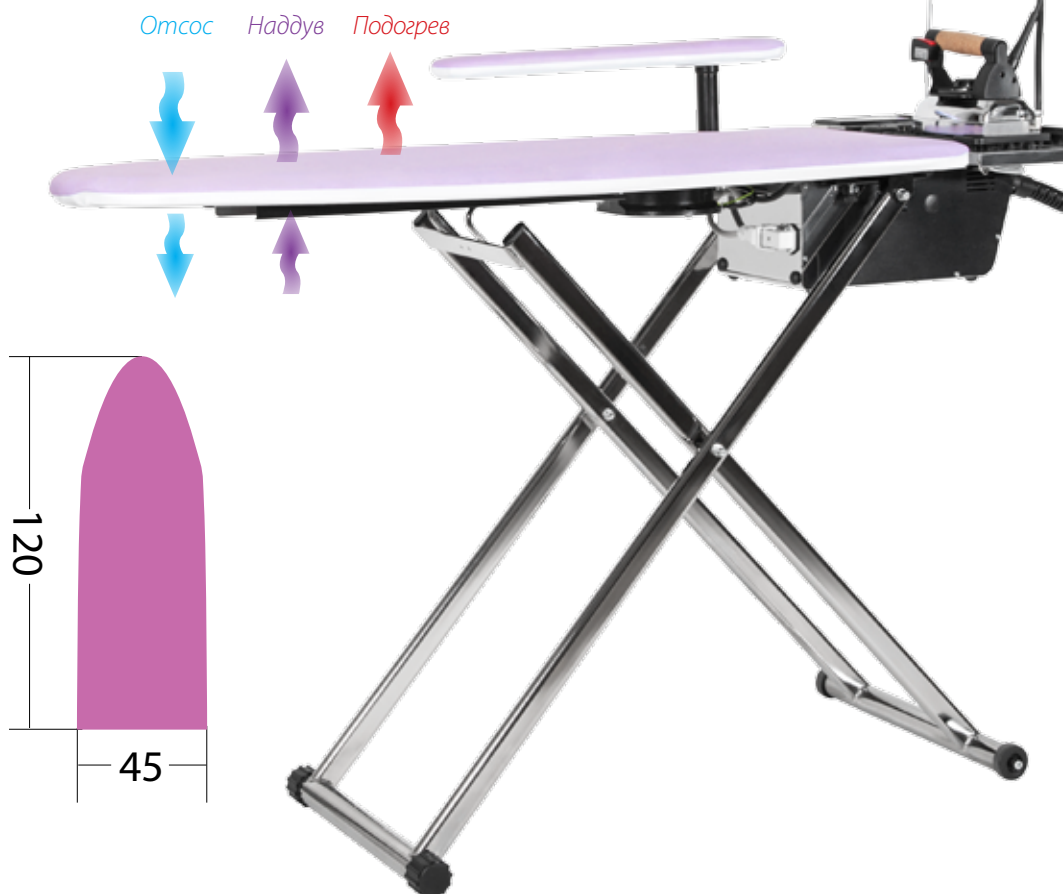

texi® SMART S+B

Первый интеллигентный гладильный стол с автоматическим парогенератором и утюгом.

- мощность утюга 800 Вт
- мощность парогенератора 1.300 Вт
- мощность турбины 45 Вт
- напряжение 230 В
- масса 26 кг
- размеры комплекта готового к работе 136 x 45 x 105 см
- размеры в сложенном виде 136 x 45 x 24 см

texi®

Глажение
под рукой!

texi

Switch & Use

Texi Smart S+B Brush

Парогенератор работает с утюгом, паровой щеткой или пистолетом для удаления пятен. Благодаря соединителю SWITCH & USE замена прибора длится всего несколько секунд.

Первый компактный гладильный стол с интеллектуальным программированием времени работы турбины, управляемой при помощи микровыключателя в утюге. Теперь все под рукой. Все функции: управление паром, отсосом и наддувом при помощи микровыключателя в утюге. Инновационное программирование делает возможным автоматическое подключение отсасывания или наддува в определенный момент, а время работы турбины зависит от желания оператора. Эластичное покрытие стола пропускает воздух и пар, а также исключает глянец и отпечатки.

Размеры гладильной поверхности оптимизированы для различных потребностей глажения всех видов одежды на одном столе. Доска шириной 45 см сужается определенным образом, облегчая и делая удобным глажение сорочек, блузок, юбок, брюк, жакетов, пиджаков и прочих видов одежды. Длина стола 120 см.