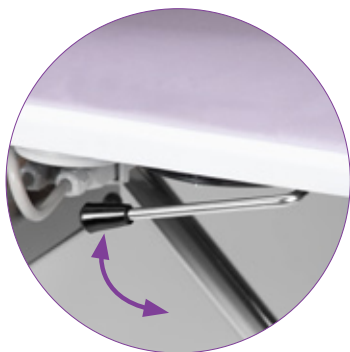

texi® SMART S+B

Первый интеллигентный гладильный стол с автоматическим парогенератором и утюгом.

- мощность утюга 800 Вт
- мощность парогенератора 1.300 Вт
- мощность турбины 45 Вт
- напряжение 230 В
- масса 26 кг
- размеры комплекта готового к работе 136 x 45 x 105 см
- размеры в сложенном виде 136 x 45 x 24 см

texi®

Глажение
под рукой!

texi

Switch & Use

Texi Smart S+B Brush

Парогенератор работает с утюгом, паровой щеткой или пистолетом для удаления пятен. Благодаря соединителю SWITCH & USE замена прибора длится всего несколько секунд.

Первый компактный гладильный стол с интеллектуальным программированием времени работы турбины, управляемой при помощи микровыключателя в утюге. Теперь все под рукой. Все функции: управление паром, отсосом и наддувом при помощи микровыключателя в утюге. Инновационное программирование делает возможным автоматическое подключение отсасывания или наддува в определенный момент, а время работы турбины зависит от желания оператора. Эластичное покрытие стола пропускает воздух и пар, а также исключает глянец и отпечатки.

Размеры гладильной поверхности оптимизированы для различных потребностей глажения всех видов одежды на одном столе. Доска шириной 45 см сужается определенным образом, облегчая и делая удобным глажение сорочек, блузок, юбок, брюк, жакетов, пиджаков и прочих видов одежды. Длина стола 120 см.