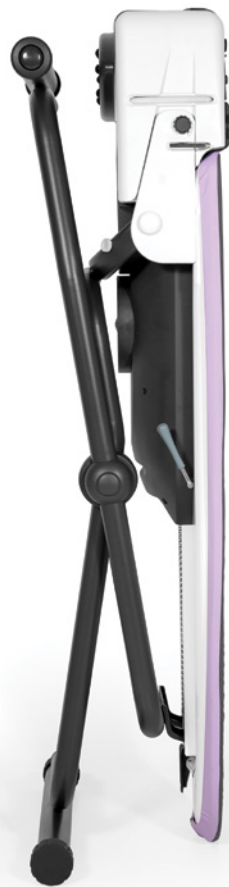

# texi® Hestia

Bügeltisch mit integriertem automatischem Dampferzeuger und Bügeleisen

VERSTECK FÜR  
DAS BÜGELEISEN

ERGONOMISCHER  
BÜGELEISENGRIFF  
AUS SCHAUMSTOFF

FLASCHE ZUM NACHFÜLLEN  
DES DAMPFKESSELS

PTFE SOHLE

BEQUEM UND LEICHT  
KLAPPBAR

## 3 IN 1

- Absaugung
- Blasen
- Bügeleisen im Set (850 W)
- Möglichkeit des non-stop Dämpfens
- Dampfdruck 4 bar
- Federsystem zum einfachen Zusammenklappen
- Bügelfläche 43x110 cm
- Turbineleistung 50W
- Innovative Lösung des Tischgestelles, die auf Exzenterfüßen basiert, erleichtert den Tisch auf unebenem Boden in Waage zu bringen